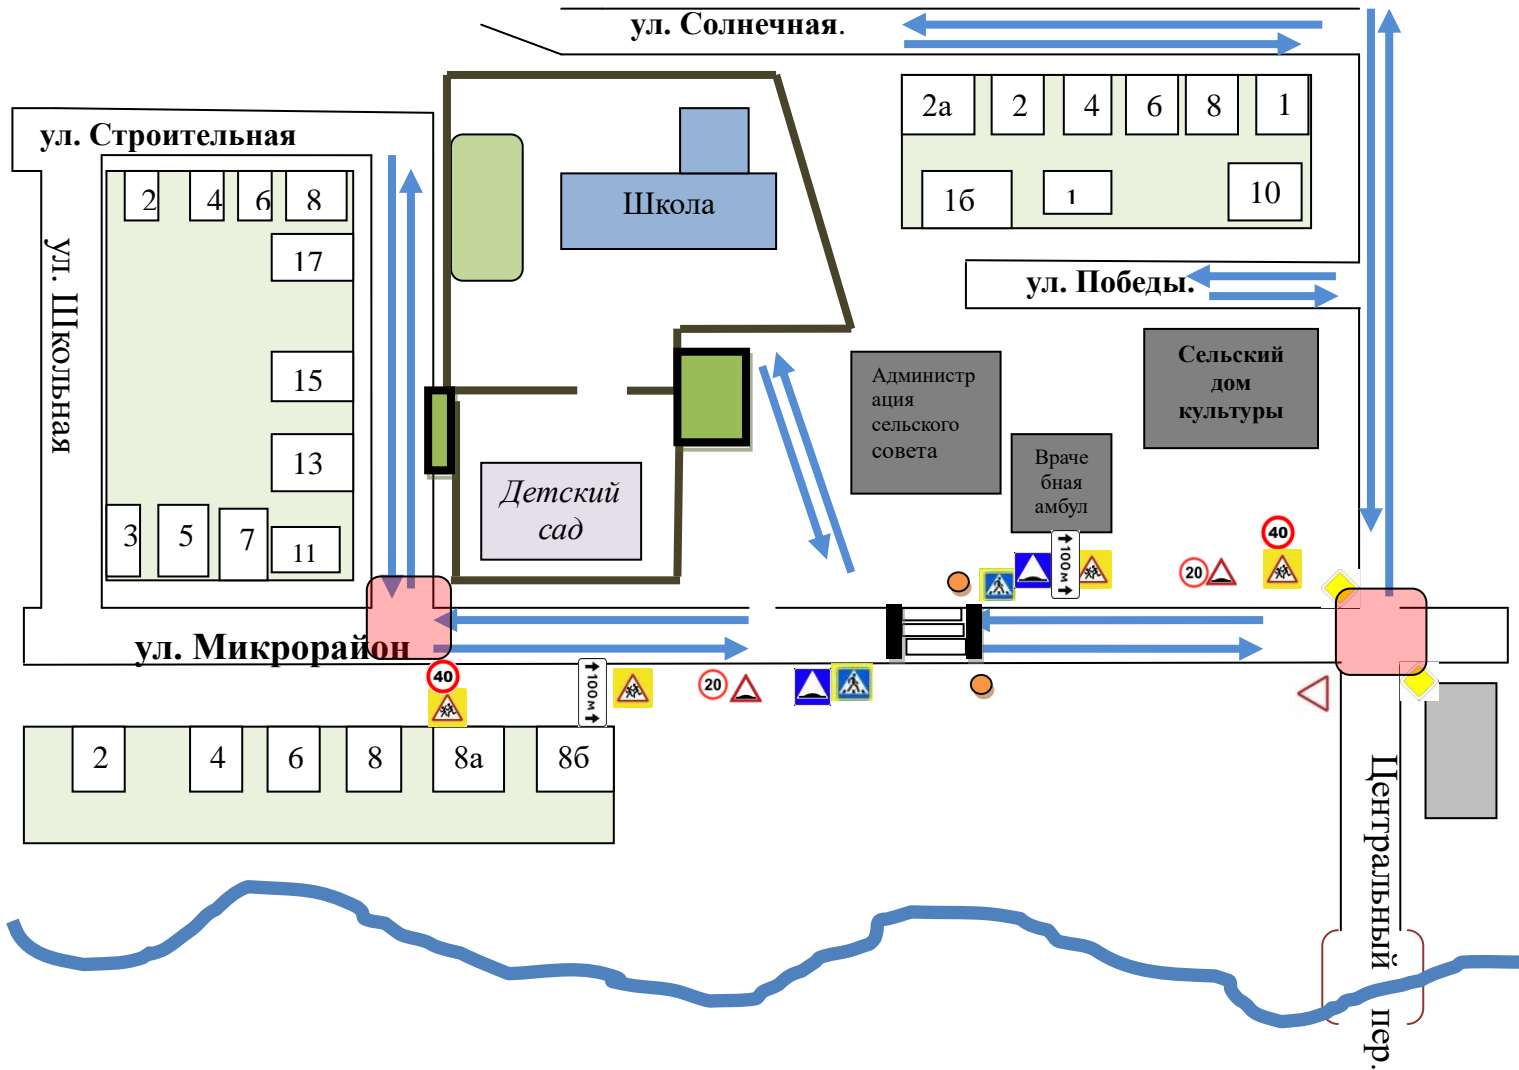

2. Схема организации дорожного движения в непосредственной близости от образовательного учреждения с размещением соответствующих технических средств, расположение парковочных мест.

- уступи дорогу
- главная дорога
- , - ограничение скорости
- элемент принудительной остановки транспортного средства
- предупреждающий светофор
- пешеходный переход
- движение детей
- направление движения транспортных средств
- участок дороги, требующий внимания
- парковка транспортных средств